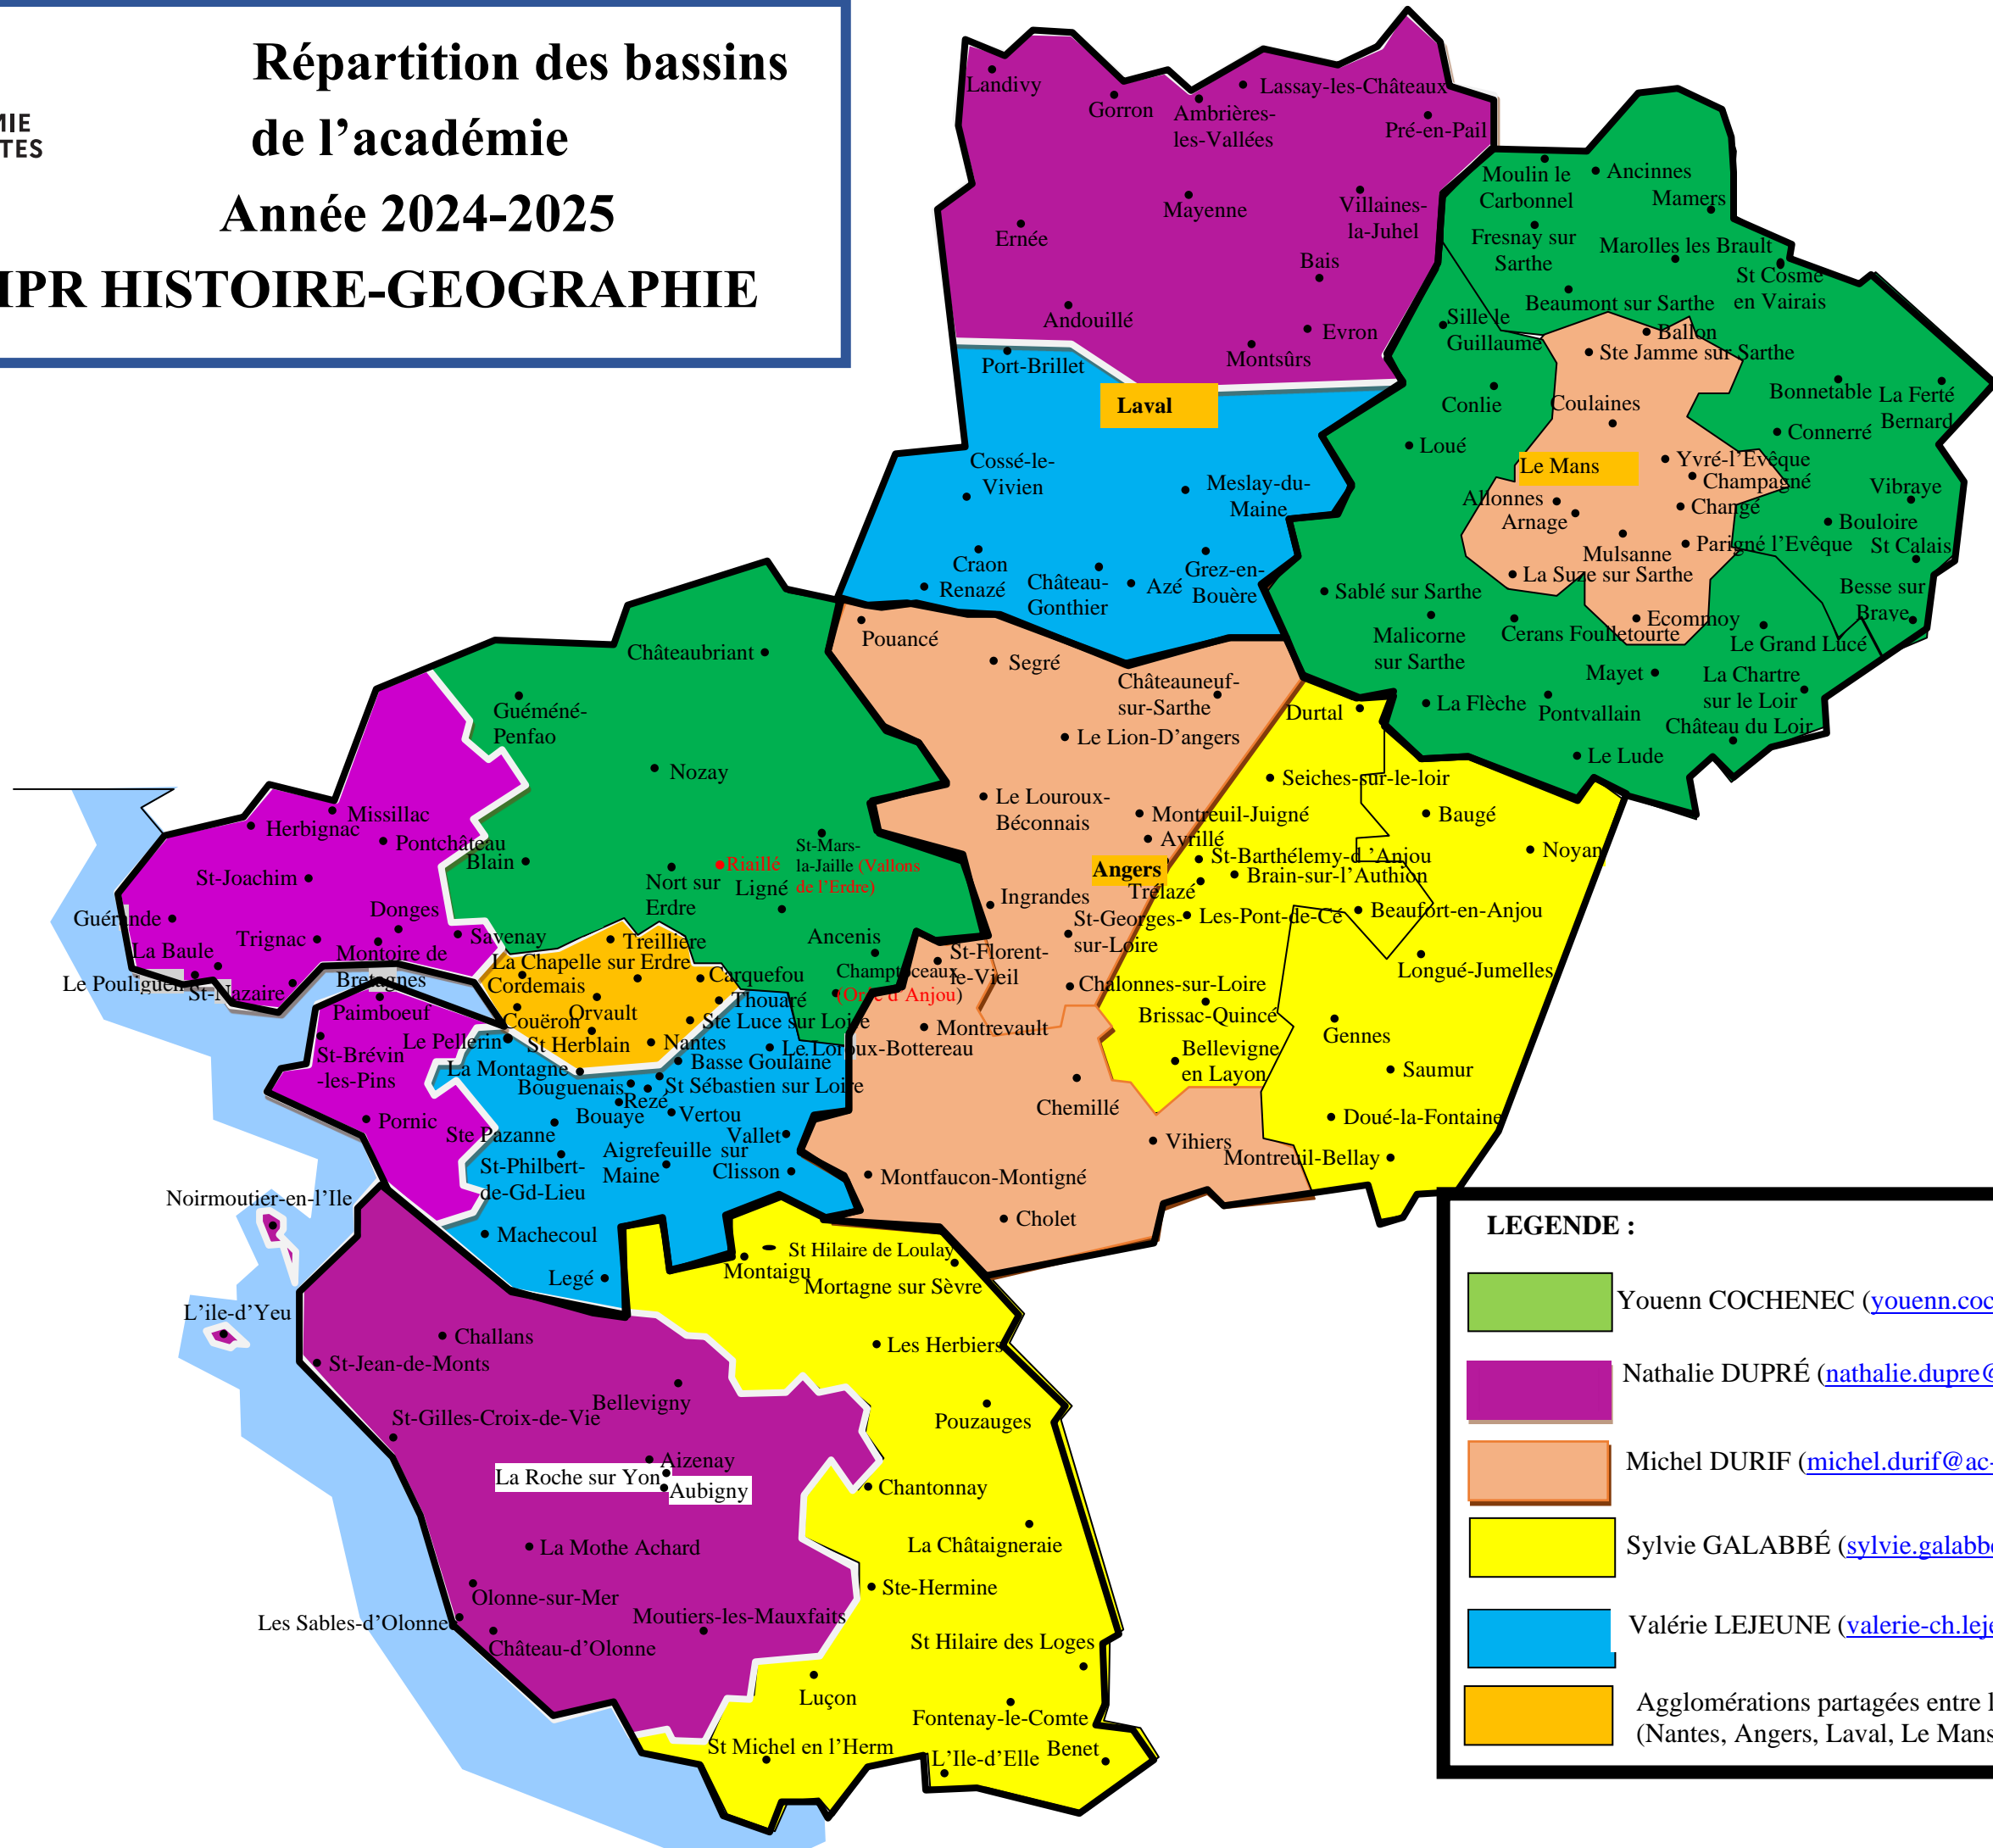

Répartition des bassins de l'académie

Année 2024-2025

IA-IPR HISTOIRE-GEOGRAPHIE

LEGENDE :

- Youenn COCHENEC (youenn.cochenec@ac-nantes.fr)
- Nathalie DUPRÉ (nathalie.dupre@ac-nantes.fr)
- Michel DURIF (michel.durif@ac-nantes.fr)
- Sylvie GALABBÉ (sylvie.galabbe@ac-nantes.fr)
- Valérie LEJEUNE (valerie-ch.lejeune@ac-nantes.fr)
- Agglomérations partagées entre les 5 IA-IPR (Nantes, Angers, Laval, Le Mans)