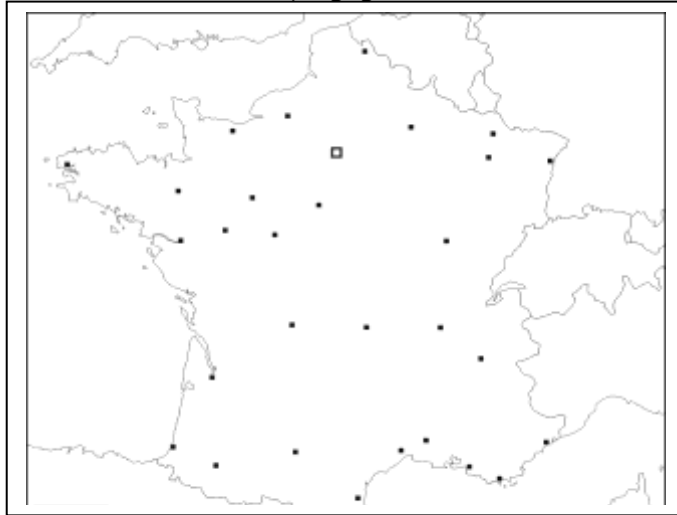

## PROPOSITION DE FICHE ELEVE

Problématique : Quelles sont les dynamiques territoriales sur le territoire métropolitain ?

Consigne : réalisez un croquis de synthèse des dynamiques territoriales sur le territoire métropolitain après avoir complété les croquis ou schémas à différentes échelles au cours de l'activité.

**Croquis 1** : représentez les territoires qui gagnent des habitants entre 1997 et 2009

**Croquis 2** : représentez les dynamiques spatiales de la croissance de la métropole nantaise entre 1997 et 2009

**Schéma 3** : représentez les disparités sociales de la ville de St Herblain

**Schéma de synthèse** : représentez les territoires urbains dynamiques et territoires en voie de dévitalisation en France métropolitaine