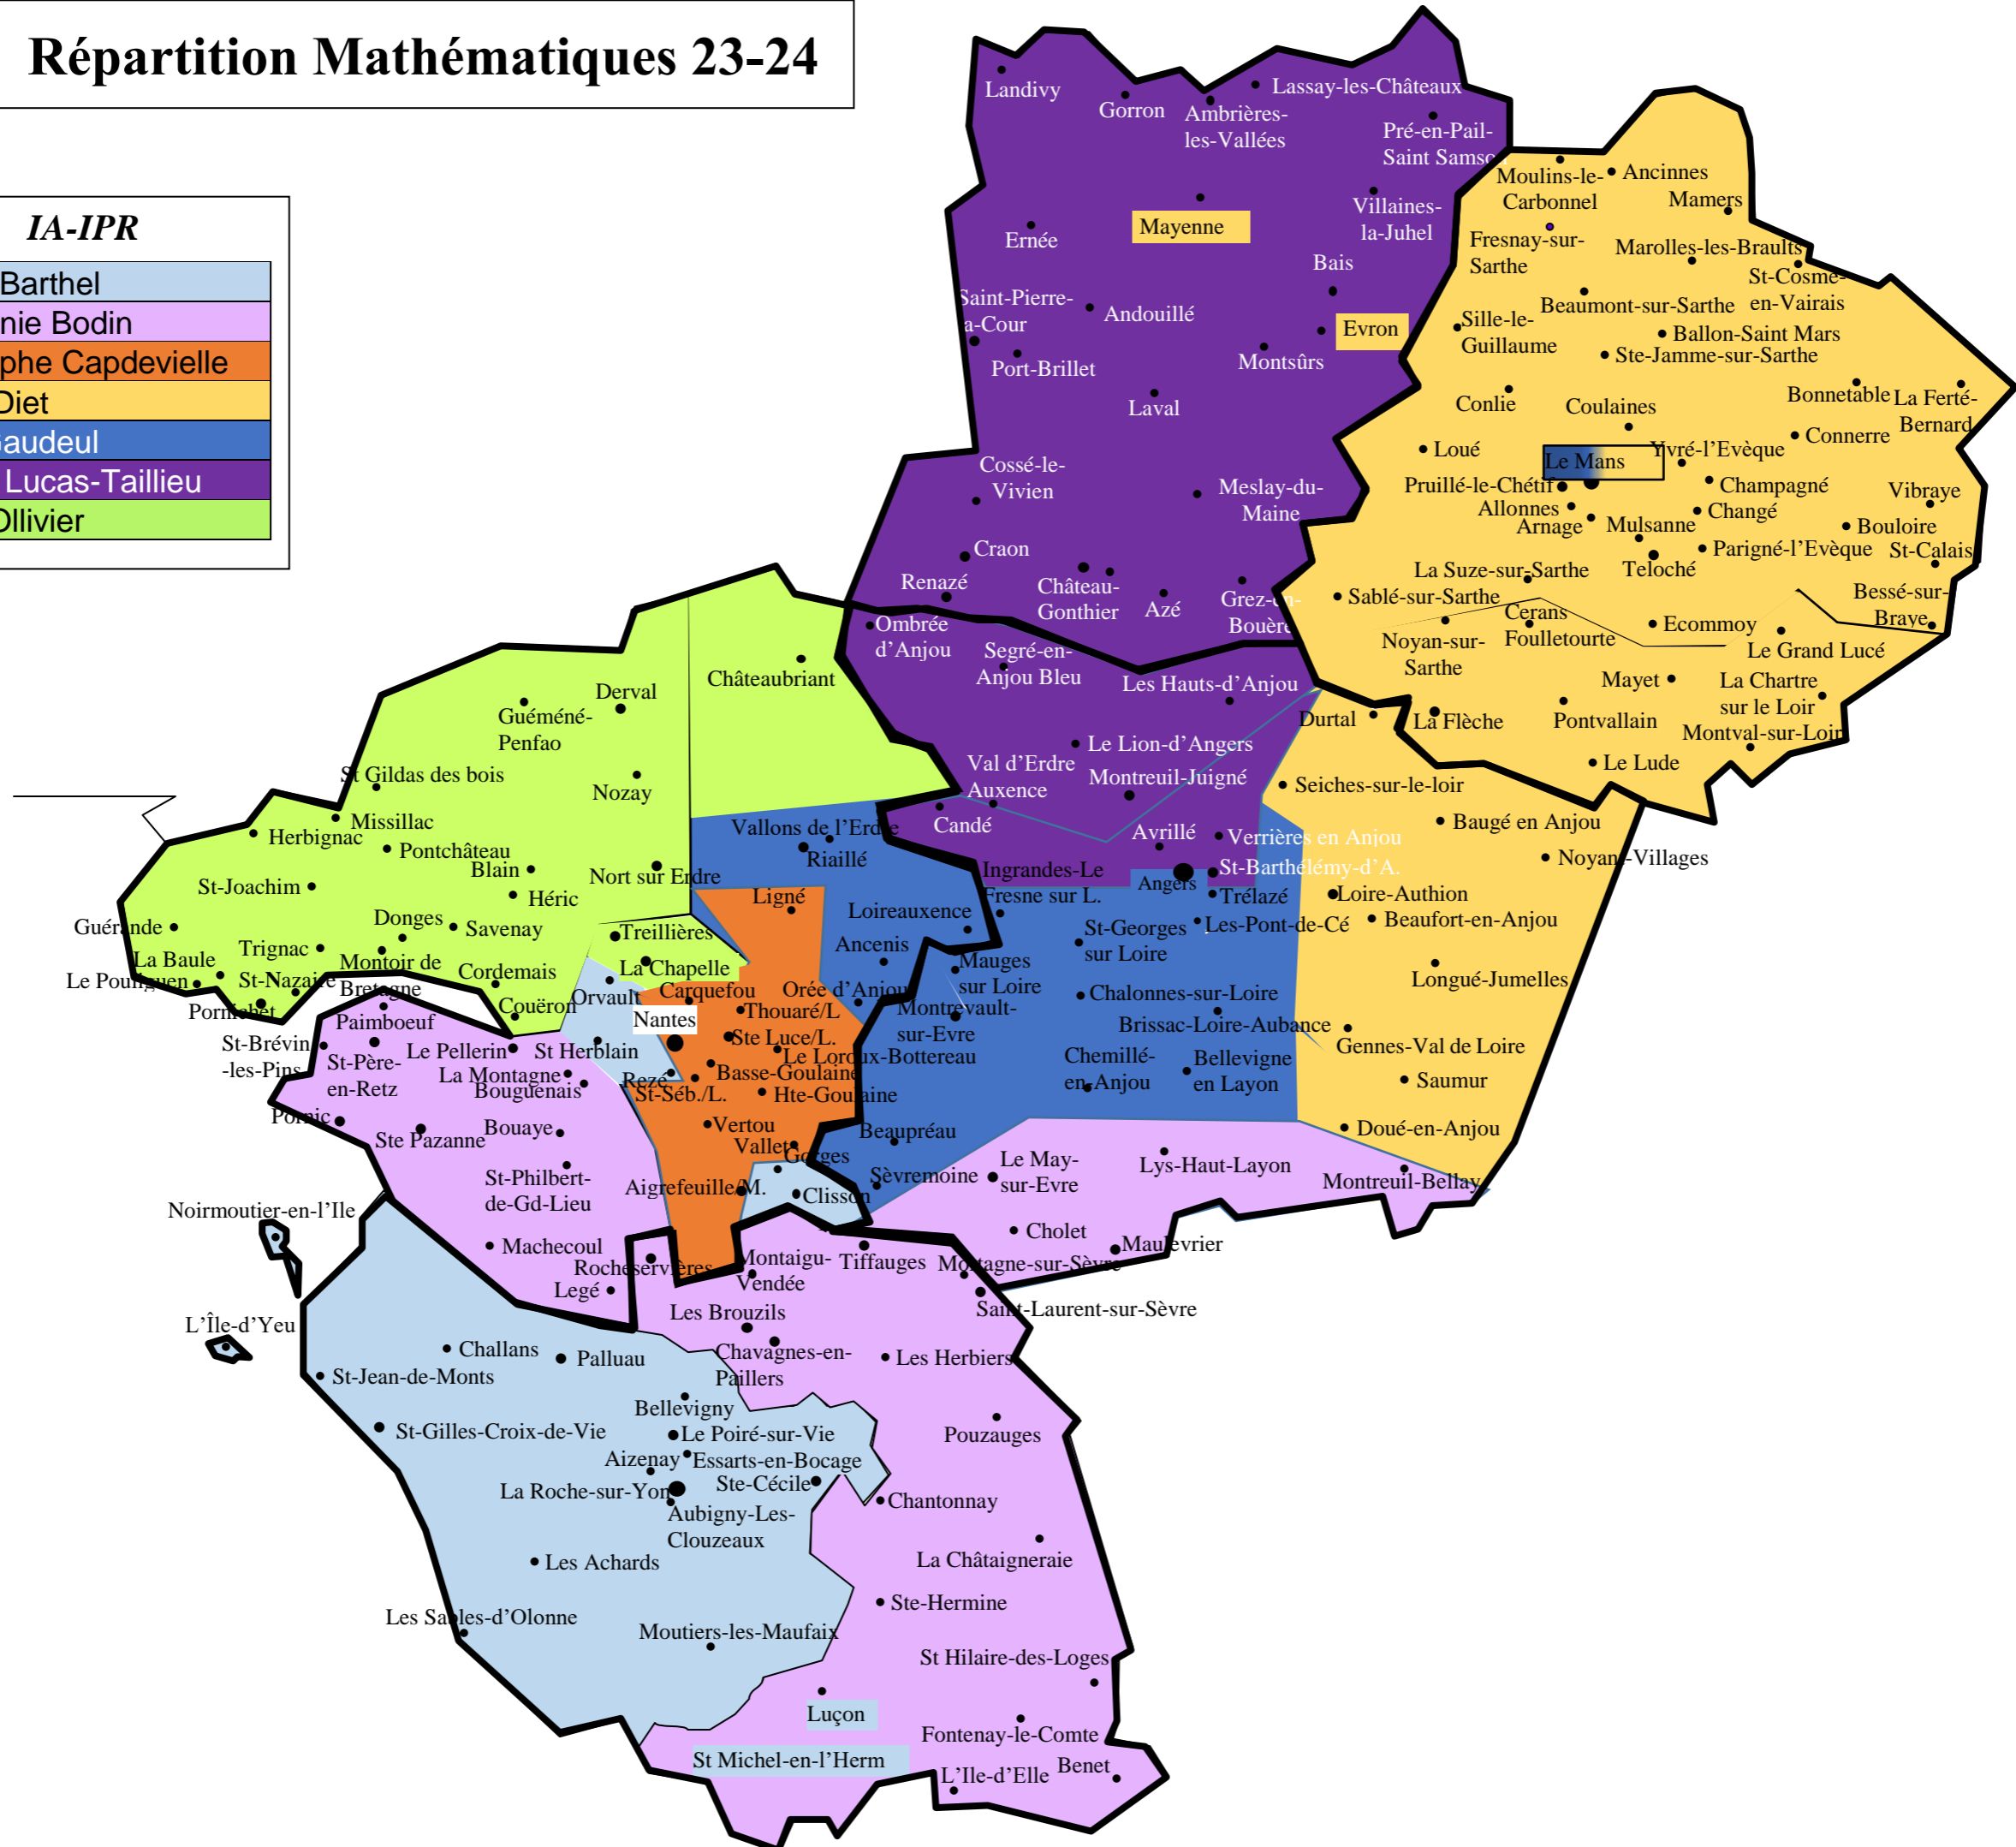

Répartition Mathématiques 23-24

IA-IPR

Michel Barthel
Stéphanie Bodin
Christophe Capdevielle
Hervé Diet
Alain Gaudeul
Marina Lucas-Taillieu
Gilles Ollivier

Angers

Public

LYC	AUGUSTE ET JEAN RENOIR
LYC	CHEVROLLIER
LYC	DAVID D'ANGERS
LYC	EMMANUEL MOUNIER
LYC	HENRI BERGSON
LYC	JEAN MOULIN
LYC	JOACHIM DU BELLAY
CLG	AUGUSTE ET JEAN RENOIR
CLG	CHEVREUL
CLG	CLAUDE DEBUSSY
CLG	DAVID D'ANGERS
CLG	FÉLIX LANDREAU
CLG	FRANÇOIS RABELAIS
CLG	JEAN LURÇAT
CLG	JEAN MERMOZ
CLG	JEAN MONNET
CLG	JEAN VILAR
CLG	MONTAIGNE