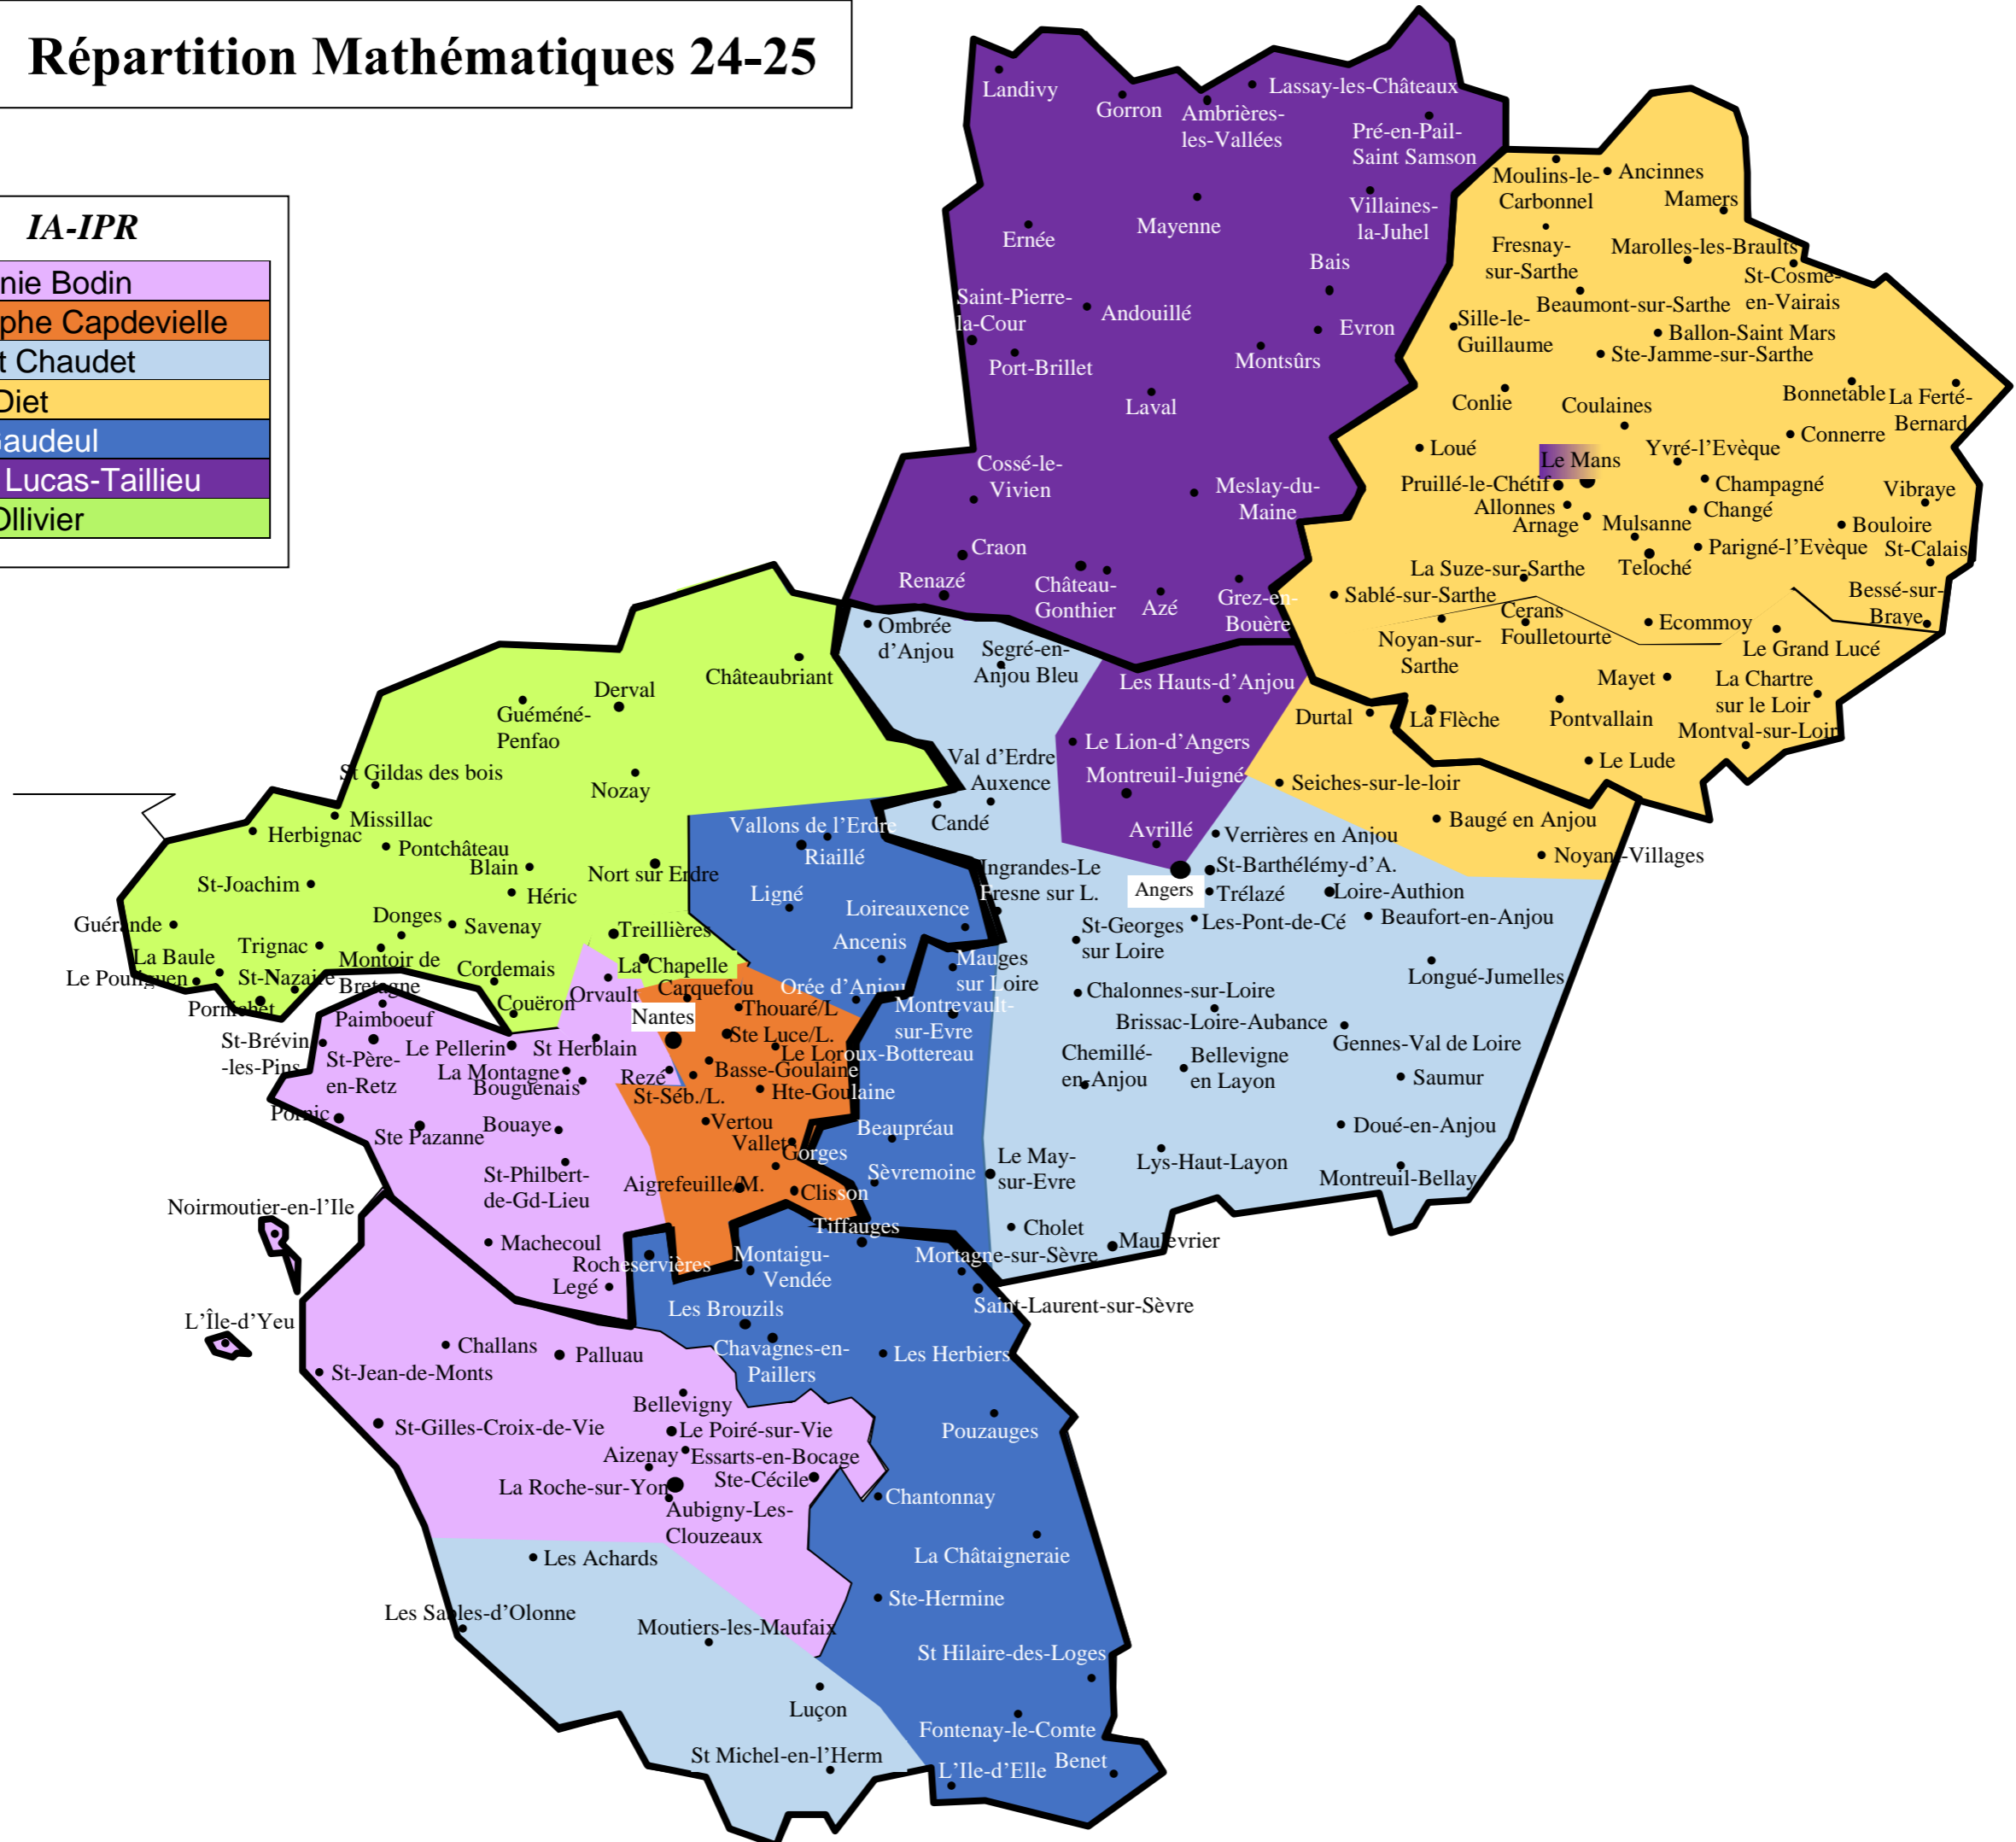

# Répartition Mathématiques 24-25

**IA-IPR**

Stéphanie Bodin
Christophe Capdevielle
Laurent Chaudet
Hervé Diet
Alain Gaudeul
Marina Lucas-Taillieu
Gilles Ollivier

## Angers

## Nantes

## Le Mans