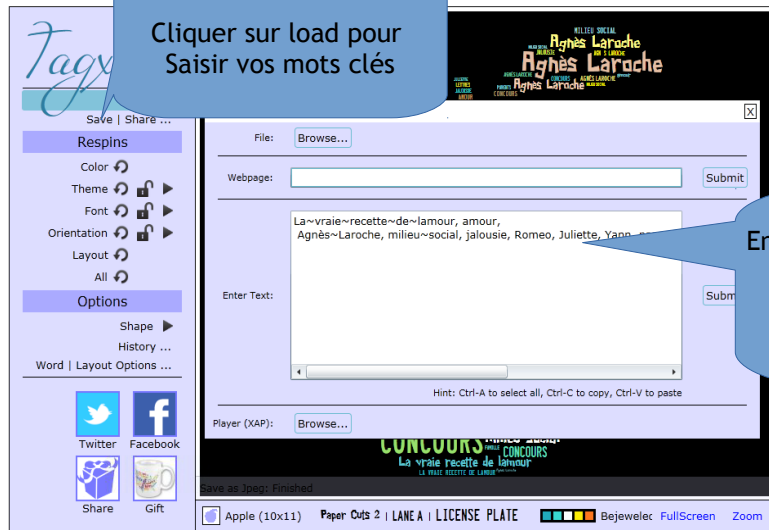

Faire un nuage de mot avec Tagxedo

Tagxedo - Creator

Cliquer sur load pour Saisir vos mots clés

Entre chaque mot, mettre une virgule Pour saisir une expression avec plusieurs mots, utiliser le tilde - entre chaque mot

Attention ! Tagxedo ne connaît pas les accents !

Tagxedo - Creator

Thème : choix des couleurs
Font : choix de la police de caractères
Orientation : choix du sens des mots (horizontal permet d'être plus lisible)
Shape : choix de la forme